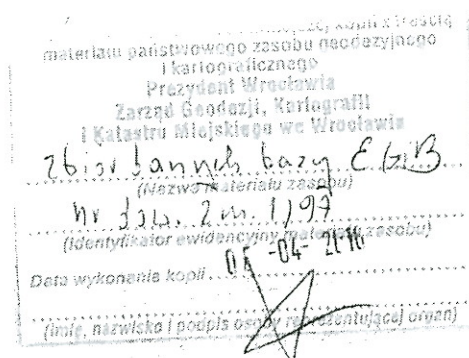

Zbiór danych bazy danych EGIB

z dnia 05.04.2016

Jednostka ewidencyjna: 026401_1, M. Wrocław

Obręb numer: 0050

nazwa: Kartowice

Nazwisko i imię (Nazwa) właściciela lub władającego	Charakter władania	Udział	Adres zamieszkania (siedziba)
UNIWERSYTET WROCŁAWSKI	właściciel	1/1	50-137 WROCŁAW, PLAC UNIWERSYTECKI 1

Ark.	Działka	Pow.	Położenie	KW	Jedn. rej.
16	6/66	4.5030	KOSZAROWA 3	WR1K/00107528/7	G.1760

Bi 4.5030;
Id dz: 026401_1.0050.AR_16.6/66

Uwagi: ul. Sołtysowicka

16	6/67	0.0038		WR1K/00107528/7	G.1760

Bi 0.0038;
Id dz: 026401_1.0050.AR_16.6/67

16	6/68	3.1125	SOŁTYSOWICKA	WR1K/00107528/7	G.1760

Bi 3.1125;
Id dz: 026401_1.0050.AR_16.6/68

Zlecenie nr: ZKK17.TE.6621.3841.2016

Sporządził(a): Monika Zagrodnik